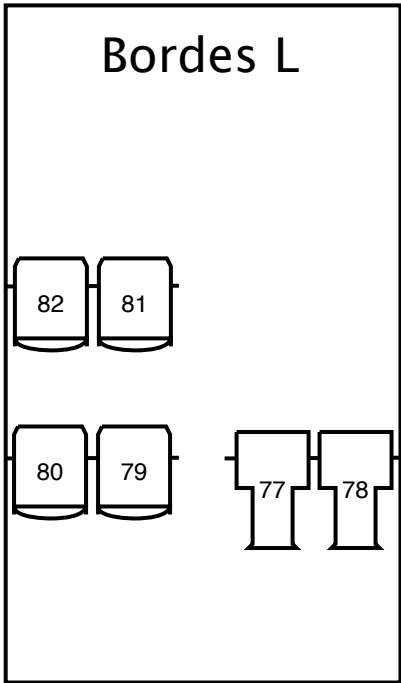

Rabo Theater De Meenthe Steenwijk; ELEQ Theaterzaal

zaallicht: 119
werklicht: 120

Portaal

10 x ADB PC 1KW
6x Enizoom profiel 1KW

1^e Zaal

8x ADB PC 1KW
6x ETC Source Four 750W

2^e Zaal

8x ADB PC 2KW
6x Enispot profiel 2KW