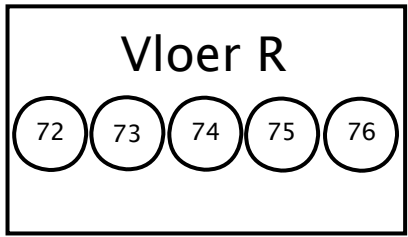

Rabo Theater De Meenthe Steenwijk; ELEQ Theaterzaal

zaallicht: 119
werklicht: 120

Portaal

10 x ADB PC 1KW
6x Enizoom profiel 1KW

1^e Zaal

8x ADB PC 1KW
6x ETC Source Four 750W

2^e Zaal

8x ADB PC 2KW
6x Enispot profiel 2KW