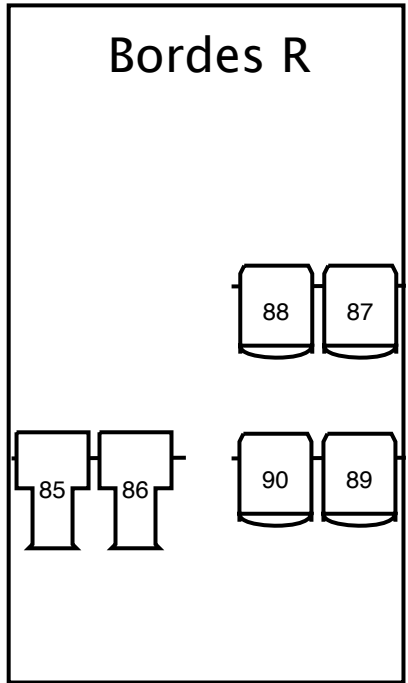

Rabo Theater De Meenthe Steenwijk; ELEQ Theaterzaal

zaallicht: 119
werklicht: 120

Portaal

10 x ADB PC 1KW
6x Enizoom profiel 1KW

1^e Zaal

8x ADB PC 1KW
6x ETC Source Four 750W

2^e Zaal

8x ADB PC 2KW
6x Enispot profiel 2KW