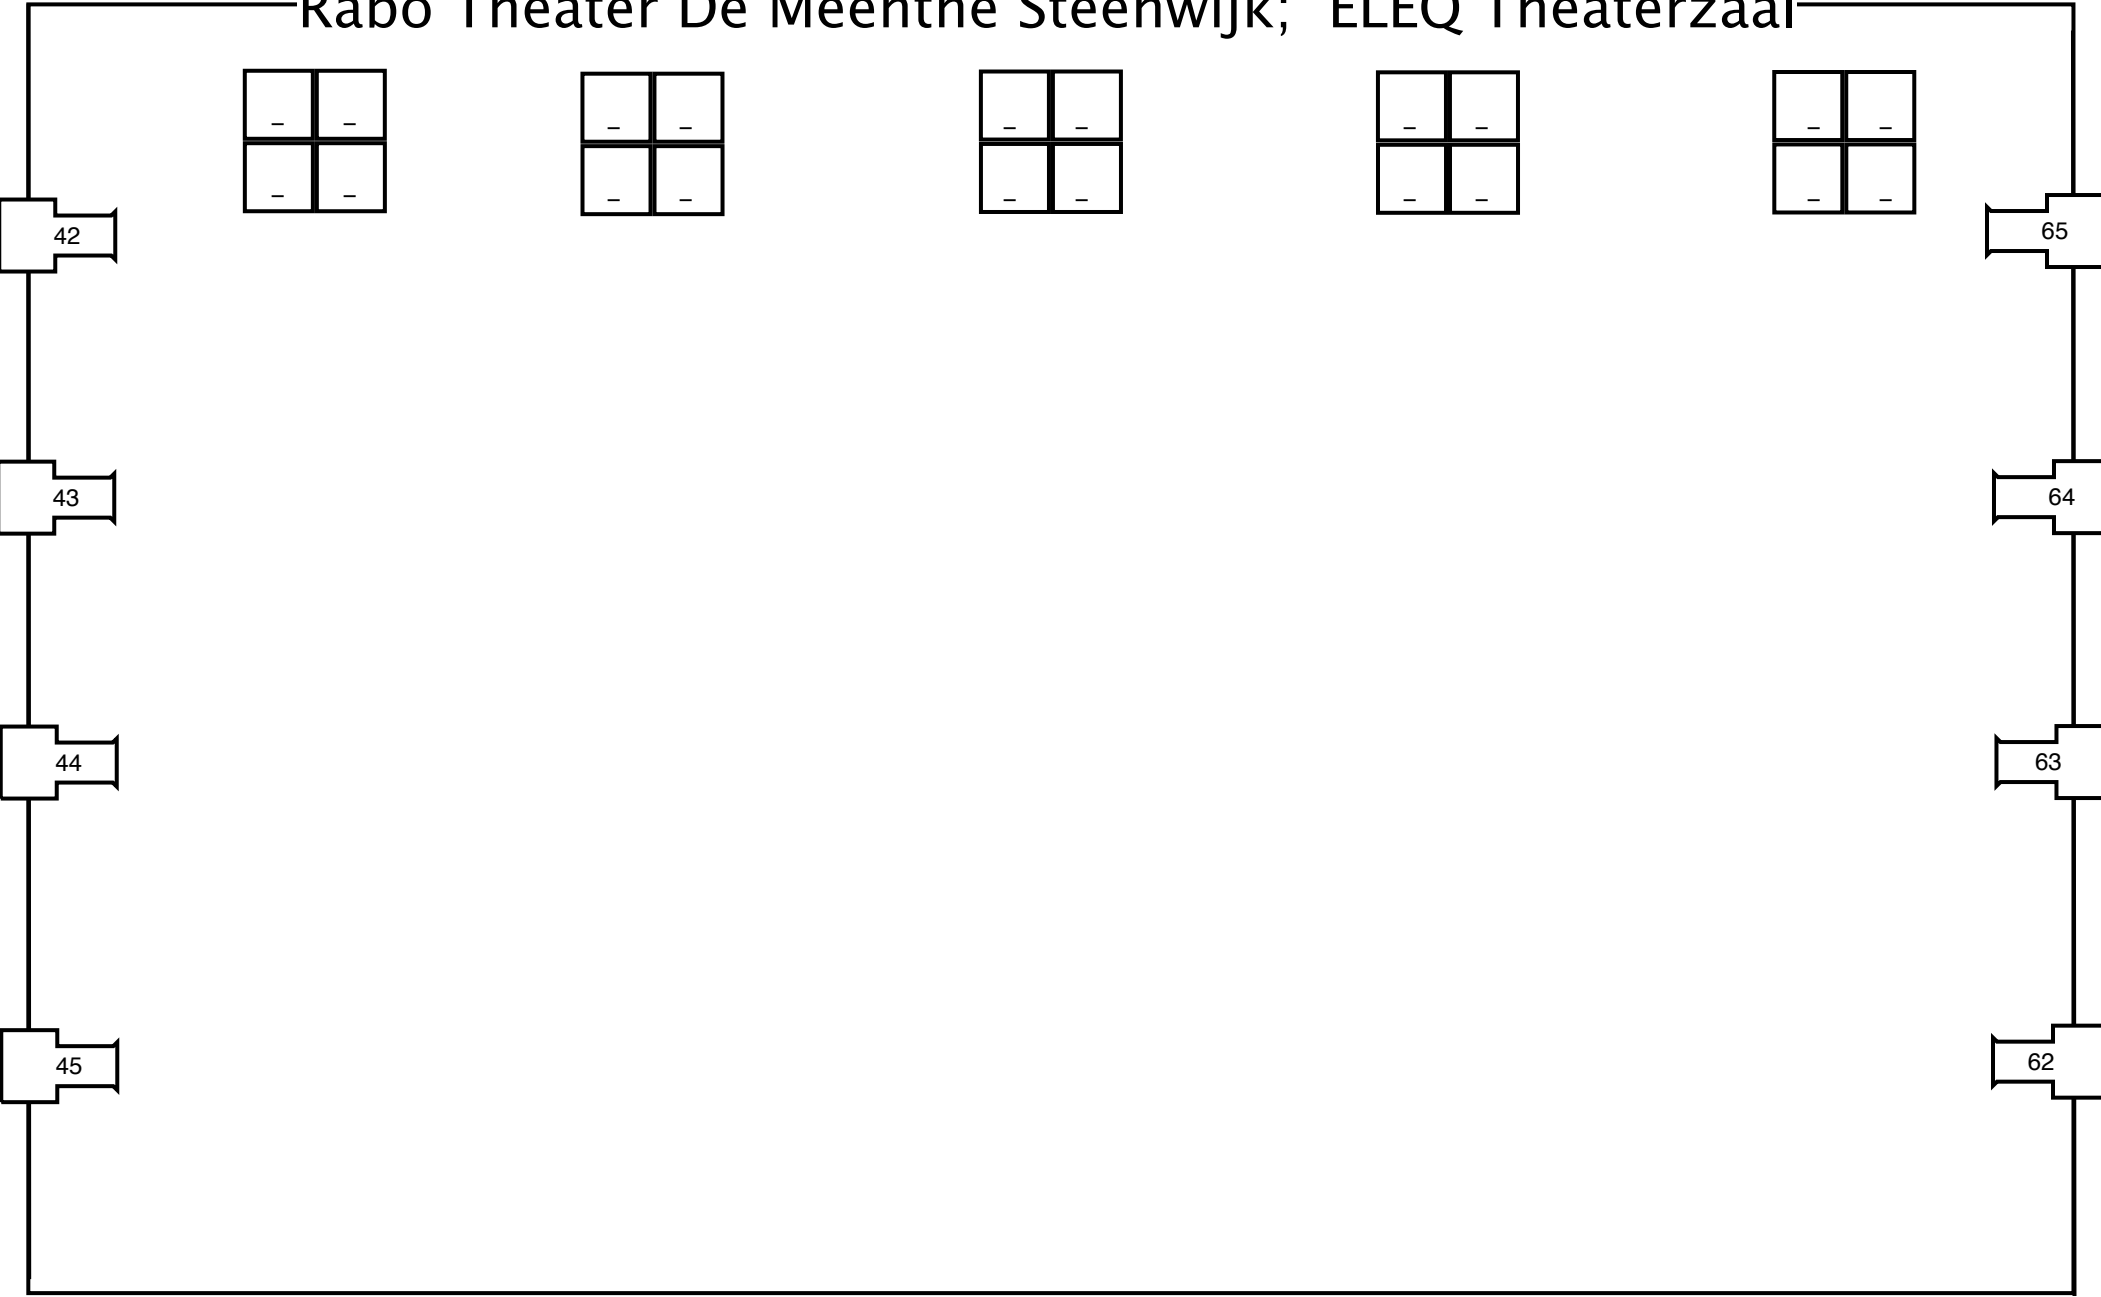

Rabo Theater De Meenthe Steenwijk; ELEQ Theaterzaal

zaallicht: 119
werklicht: 120

Portaal

10 x ADB PC 1KW
6x Enizoom profiel 1KW

1^e Zaal

8x ADB PC 1KW
6x ETC Source Four 750W

2^e Zaal

8x ADB PC 2KW
6x Enispot profiel 2KW