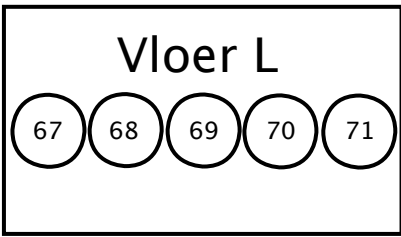

Rabo Theater De Meenthe Steenwijk; ELEQ Theaterzaal

zaallicht: 119
werklicht: 120

Portaal

10 x ADB PC 1KW
6x Enizoom profiel 1KW

1^e Zaal

8x ADB PC 1KW
6x ETC Source Four 750W

2^e Zaal

8x ADB PC 2KW
6x Enispot profiel 2KW