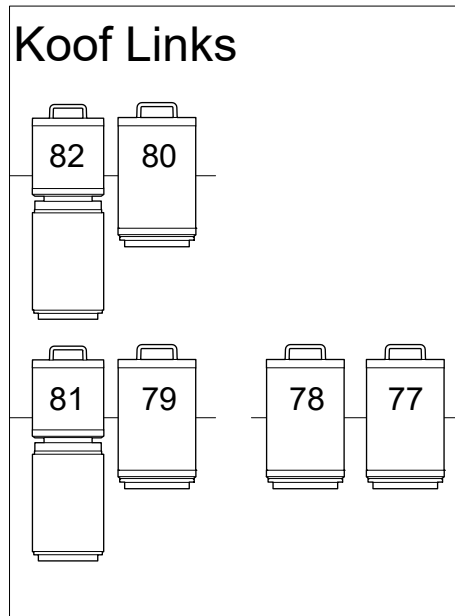

Rabo Theater de Meenthe ELEQ Zaal

Zaallicht: 119
Werklicht: 120